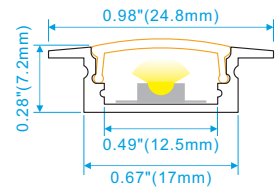

PERFIL PLANO LED A 2507
CODIGO PER004

PARA MAYOR INFORMACION ESCRIBANOS A: COMERCIAL@ASYCAR.CL

PERFIL DE ALUMINIO

PERFIL DE ALUMINIO

Color

PLATA ANODIZADO

- ◆ Aluminio de alta calidad.
- ◆ alto estandar de superficie de aluminio anodizado.
- ◆ color plateado anodizado estandar internacional
- ◆ disipador de calor y proteccion fisica a los led
- ◆ para cintas led de hasta 12mm de ancho
- ◆ largo 2 mts.

PARA MAYOR INFORMACION ESCRIBANOS A: COMERCIAL@ASYCAR.CL

Color

LECHOSO

- ◆ pc de alta calidad
- ◆ resistente a los rayos UV
- ◆ largo 2mts.

TAPA FINAL