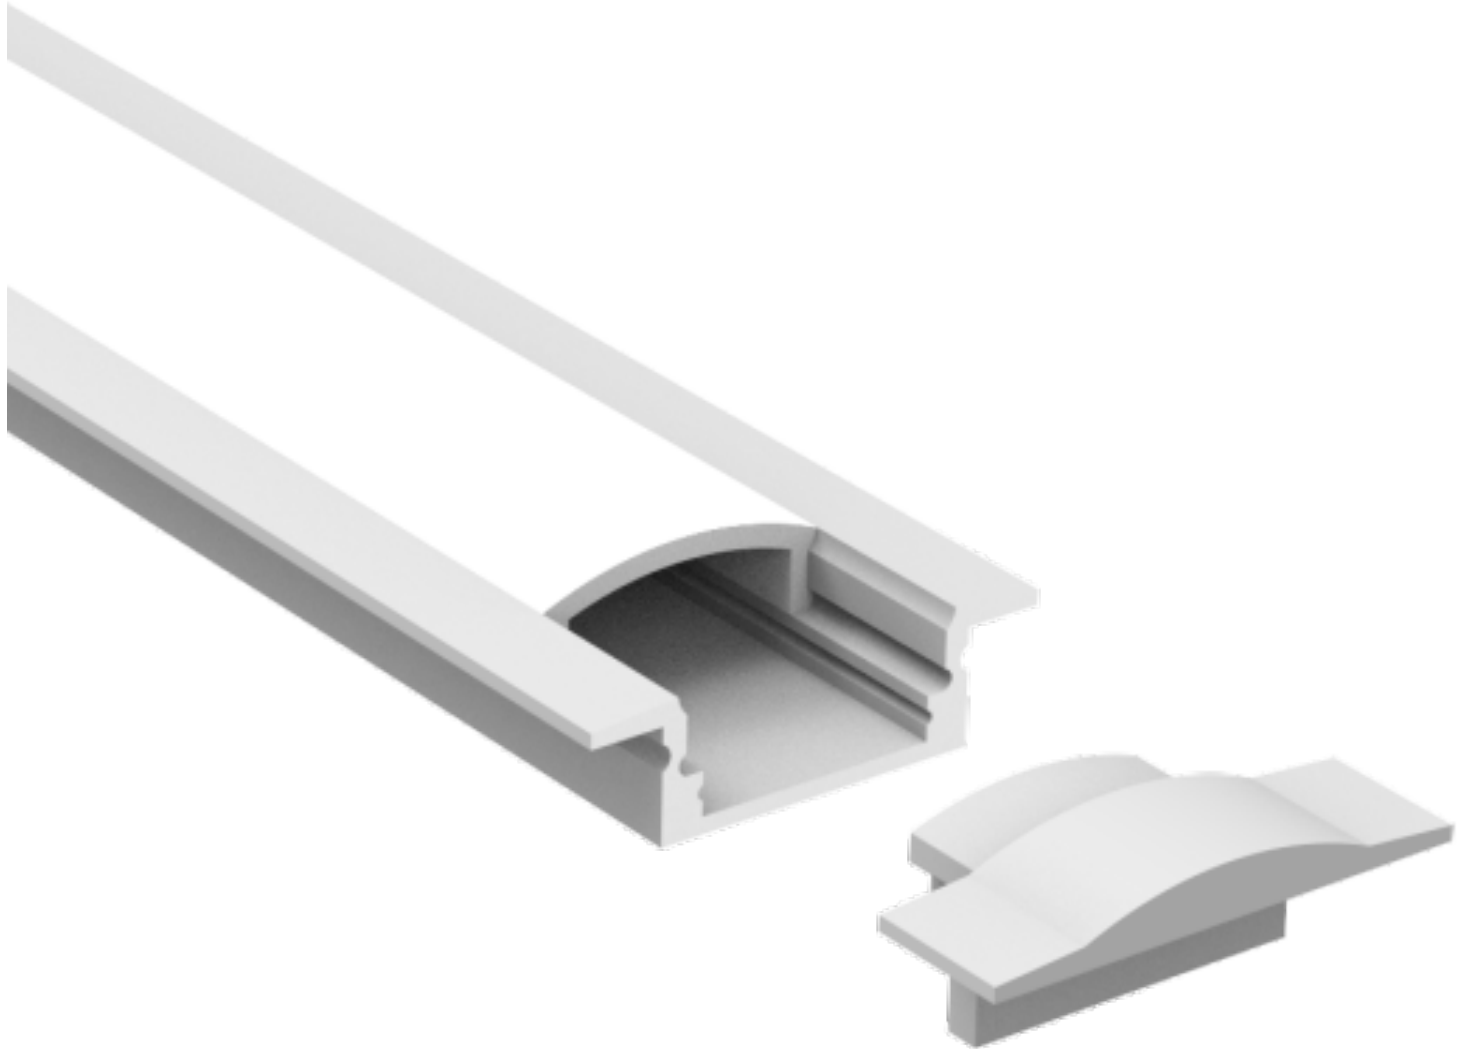

PERFIL PLANO LED A 2507
CODIGO PER004

PARA MAYOR INFORMACION ESCRIBANOS A: COMERCIAL@ASYCAR.CL

PERFIL DE ALUMINIO

PERFIL DE ALUMINIO

Color

PLATA ANODIZADO

- ◆ Aluminio de alta calidad.
- ◆ alto estandar de superficie de aluminio anodizado.
- ◆ color plateado anodizado estandar internacional
- ◆ disipador de calor y proteccion fisica a los led
- ◆ para cintas led de hasta 12mm de ancho
- ◆ largo 2 mts.

PARA MAYOR INFORMACION ESCRIBANOS A: COMERCIAL@ASYCAR.CL

Color

LECHOSO

- ◆ pc de alta calidad
- ◆ resistente a los rayos UV
- ◆ largo 2mts.

TAPA FINAL